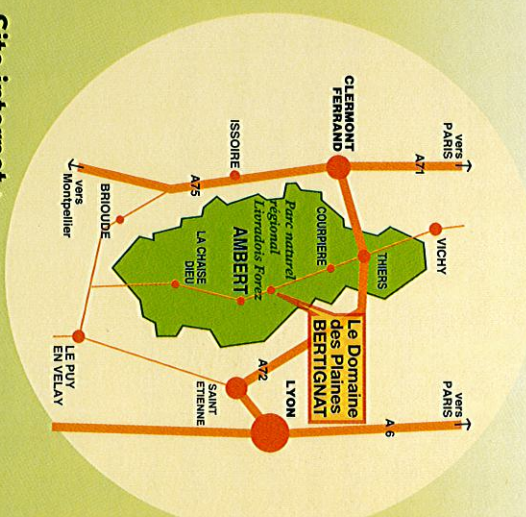

## *Localisation*

à 1h de Clermont-Ferrand,  
à 15 min d'Ambert, à 2h15 de Lyon  
et à 5h de Paris.

Site internet :  
[www.ledomainedesplaines.com](http://www.ledomainedesplaines.com)

ADRESSE :  
**ROUTE DE PONT-DAVID - 63480 BERTIGNAT**  
Coordonnées GPS : Latitude : 45.618299  
Longitude : 3.680842  
Tél : 06 68 28 07 82 / 06 81 69 67 80